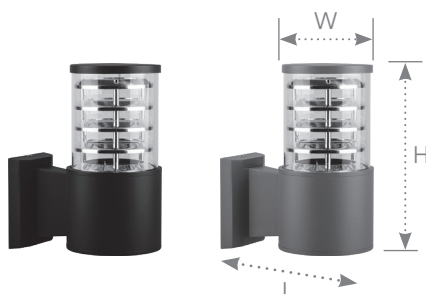

Ландшафтно-архитектурные светильники серии «Сан-Франциско»

Feron

Материал: алюминий, каленое стекло

60W
на патрон

под лампу
E27

IP54

Монтажные размеры
DH0800, DH0805:

DH0801 арт. 06300/06301

LxWxH, мм (175x108x220)

DH0800 арт. 41915/41916

LxWxH, мм (108x108x206)

DH0802 арт. 06298/06299

LxWxH, мм (175x108x320)

DH0805 арт. 06302/06303

LxWxH, мм (108x108x800)

Иновационная технология порошкового окрашивания алюминиевого корпуса обеспечивает устойчивость к коррозии и механическим повреждениям.

Рассеиватель выполнен из прочного калёного стекла, которое со временем не мутнеет и не теряет светопропускную способность.

Feron.ru