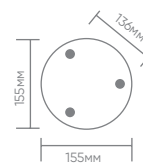

Ландшафтно-архитектурные светильники серии «Сан-Франциско»

Feron

Материал: алюминий, каленое стекло

60W
на патрон

под лампу
E27

IP54

Монтажные размеры
DH0800, DH0805:

DH0801 арт. 06300/06301

LxWxH, мм (175x108x220)

DH0800 арт. 41915/41916

LxWxH, мм (108x108x206)

DH0802 арт. 06298/06299

LxWxH, мм (175x108x320)

DH0805 арт. 06302/06303

LxWxH, мм (108x108x800)

Иновационная технология порошкового окрашивания алюминиевого корпуса обеспечивает устойчивость к коррозии и механическим повреждениям.